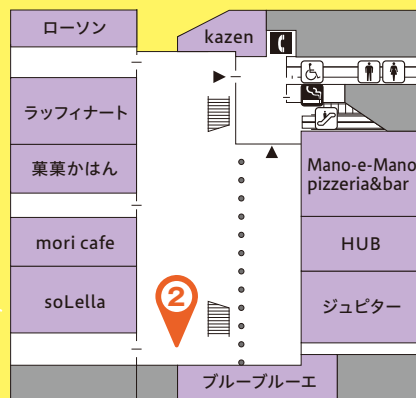

Halloween Festival ハロウィーンフェスティバル

巨大カボチャの重量当マクイズ

10.16 mon ▶ 31 tue

期間中、フェスティバルプラザ全店(ラ・フェットひらまつ、ローソン、ファミマ!!、タイムズカーレンタル除く)でご飲食・お買い物されたお客様にクイズの応募用紙を配布。両ビルに1つずつ置かれた**巨大カボチャの合計重量**をご記入のうえ、応募箱にご投函ください。
見事正解した方、正解に近い方にすてきな賞品をプレゼント!

ピタリ賞

鳥取市「秋の味覚セット」……5名様

ニアピン賞

フェスティバルプラザお買い物券 5,000円分…10名様

巨大カボチャ・
応募箱設置場所

【設置場所①】 中之島フェスティバルタワー・ウエスト 2F エスカレーター横

【設置場所②】 中之島フェスティバルタワー B1F サンクンガーデン南側

※内容は予告なく変更される場合があります。あらかじめご了承ください。